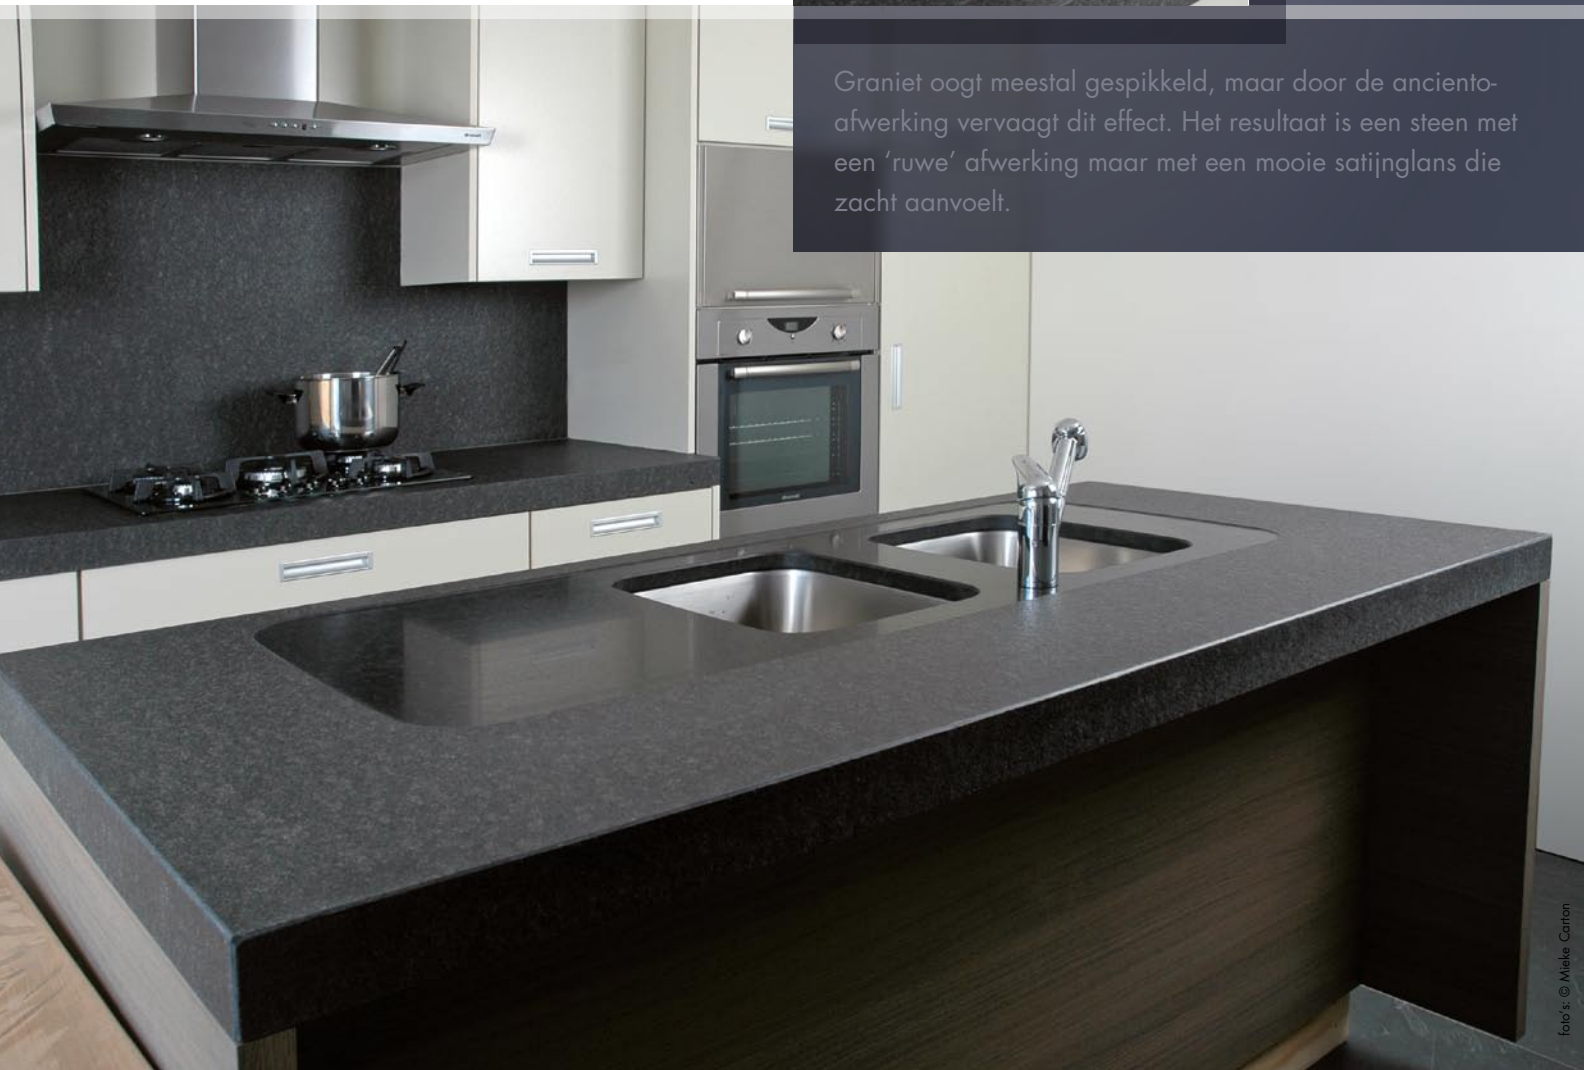

CARTON F.

OPDRACHTGEVER
fam. Bouckenooghe, Beselare

MATERIAAL
Nero Assoluto, Zimbabwe black, satino

REALISATIE
2006

keuken

Graniet oogt meestal gespikkeld, maar door de anciento-afwerking vervaagt dit effect. Het resultaat is een steen met een 'ruwe' afwerking maar met een mooie satijnglans die zacht aanvoelt.